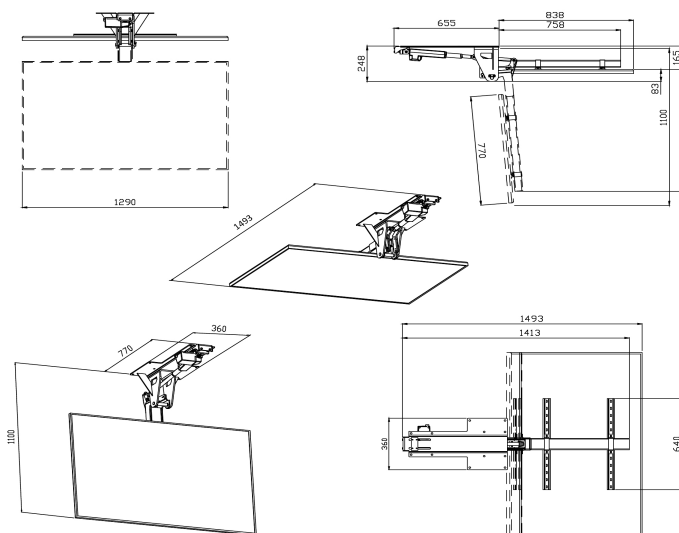

TV MOVING - MF

TV MOVING MF E' UN SOLLEVATORE TV DA SOFFITTO PER LCD-LED-PLASMA CHE SI RICHIUDE CON LO SCHERMO RIVOLTO VERSO IL BASSO.

LA MACCHINA NECESSITA DI CONTROSOFFITTO O DI NICCHIA A SOFFITTO PER ALLOGGIAMENTO STAFFE E CENTRALINA.

I COLORI DI SERIE SONO BIANCO E NERO OPACO .

TV MOVING MF DISPONE DI CENTRALINA ELETTRONICA CHE INTERAGISCE CON IMPIANTI DOMOTICI ATTRAVERSO CONTATTI PULITI ED INTERFACCIA RJ45.

DATI TECNICI ED INGOMBRI

DIMENSIONE INGOMBRO LATO LUNGO	77 CM
DIMENSIONE INGOMBRO LATO CORTO	36 CM
DIMENSIONE TUTTO APERTO (DAL SOFFITTO)	110 CM*
SPAZIO UTILE INTERCAPEDINE CONTROSOFFITTO	25 CM
PESO MASSIMO CONSENTITO	70 KG
PUO' MONTARE TELEVISORI	DA 32" A 60"
PESO DELLA MACCHINA	33 KG
ALIMENTAZIONE	AC 220 VOLT
MOVIMENTO LIBRO ORIZZONTALE VERTICALE	ELETTRICO
ROTAZIONE	ASSENTE

*La misura è regolabile e comunque subordinata alla dimensione dell'apparecchio TV. Nell'esempio, è stato ipotizzato un televisore 60" pollici con altezza 77 cm e spessore 3cm circa.

TV MOVING MF E' UN SOLLEVATORE TV DA SOFFITTO ELETTRICO.

TELECOMANDO A DUE CANALI IN DOTAZIONE PER APERTURA E CHIUSURA A LIBRO.

AZIONANDO IL TELECOMANDO, IL TELEVISORE SALE O SCENDE CON MOVIMENTO LIBRO DA 0° A 85° E TUTTI GLI INTERVALLI COMPRESI.

MOVIMENTI FLUIDI E SILENZIOSI GRAZIE A SENSORI DI START & STOP RALLENTATI.

SPAZIO MINIMO NECESSARIO NELL'INTERCAPEDINE DEL CONTROSOFFITTO O NICCHIA SOFFITTO 26cm.